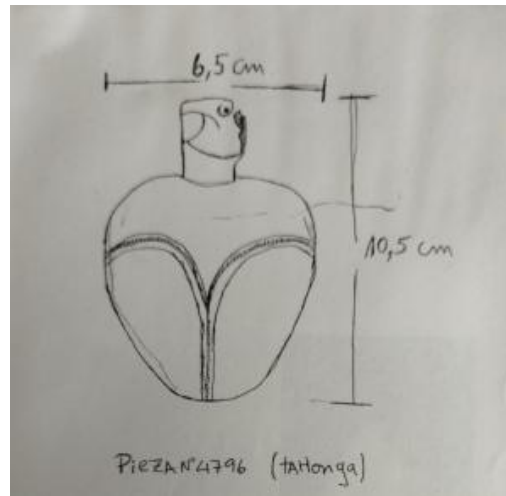

Fecha publicación: 06/10/2021

Fecha actualización:

Fecha desaparición: 27/04/1999

Nº parte policial: 5705

Rol Único de Causa:

Objetos desaparecidos

Tahona

Tahona