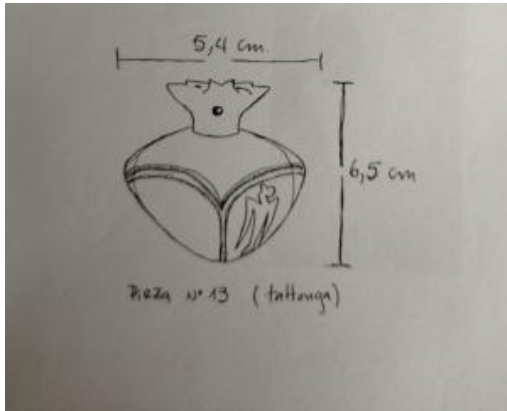

Fecha publicación: 06/10/2021

Fecha actualización:

Fecha desaparición: 27/04/1999

Nº parte policial: 5705

Rol Único de Causa:

Objetos desaparecidos

Tahona

Tahona